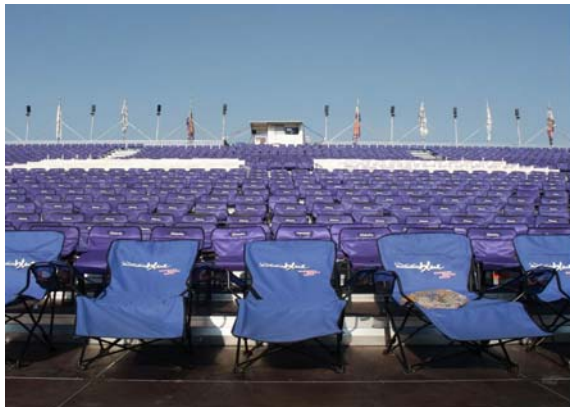

Gerne beraten wir Sie bei Ihren Ideen und Projekten .